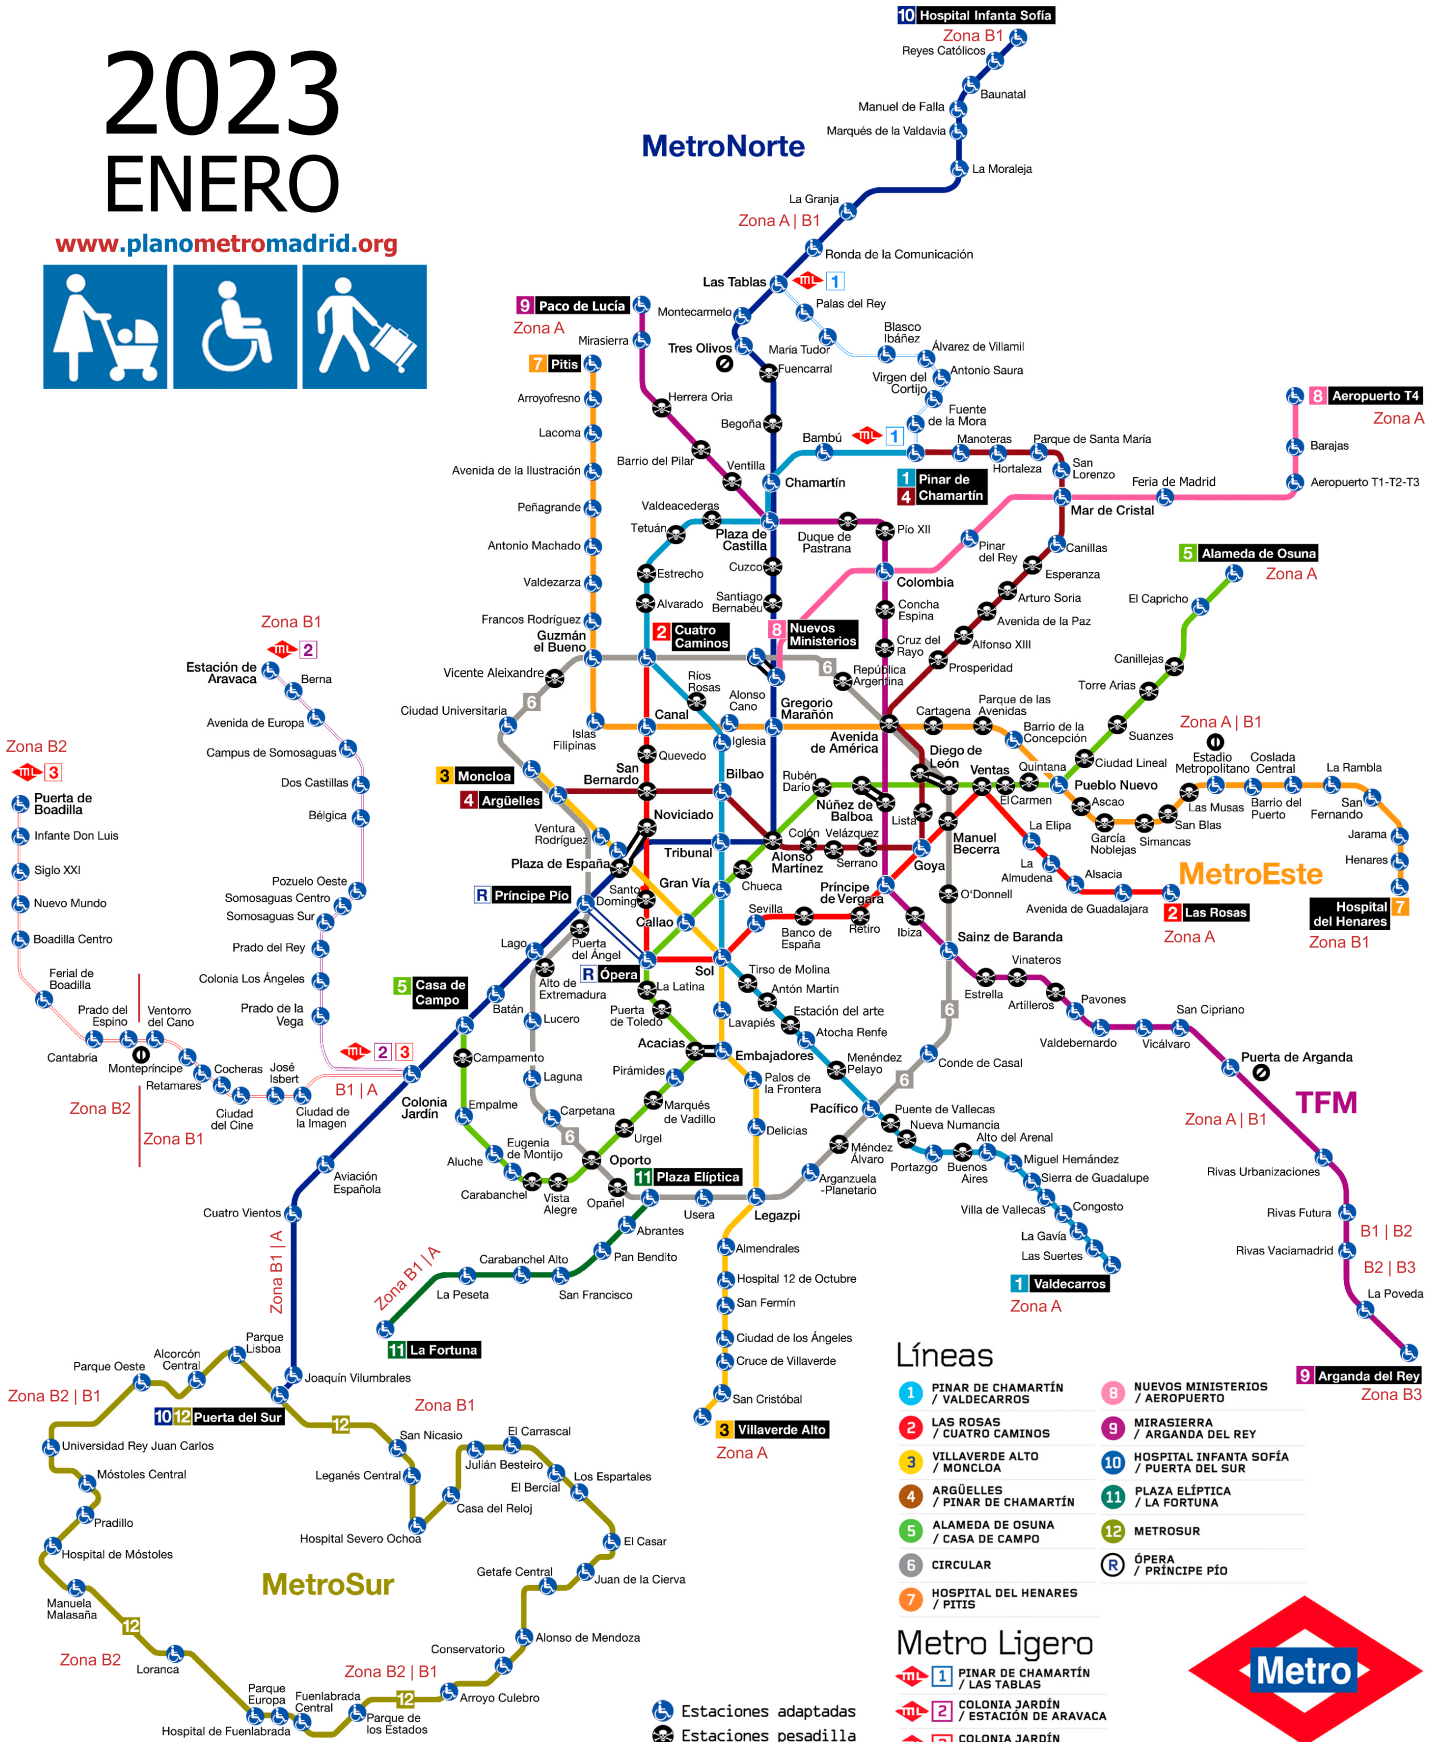

2023 ENERO

www.planometromadrid.org

MetroNorte

Líneas

- | | | |
|------------------------------------|--|-------------------|
| 1 PINAR DE CHAMARTÍN / VALDECARROS | 8 NUEVOS MINISTERIOS / AEROPUERTO | 9 Arganda del Rey |
| 2 LAS ROSAS / CUATRO CAMINOS | 9 MIRASIERRA / ARGANDA DEL REY | |
| 3 VILLAVEARDE ALTO / MONCLOA | 10 HOSPITAL INFANTA SOFÍA / PUERTA DEL SUR | |
| 4 ARGÜELLES / PINAR DE CHAMARTÍN | 11 PLAZA ELÍPTICA / LA FORTUNA | |
| 5 ALAMEDA DE OSUNA / CASA DE CAMPO | 12 METROSUR | |
| 6 CIRCULAR | R ÓPERA / PRÍNCIPE PÍO | |
| 7 HOSPITAL DEL HENARES / PITIS | | |

Metro Ligero

- 1 PINAR DE CHAMARTÍN / LAS TABLAS
- 2 COLONIA JARDÍN / ESTACIÓN DE ARAVACA
- 3 COLONIA JARDÍN / PUERTA DE BOADILLA

Estaciones adaptadas
 Estaciones pesadilla