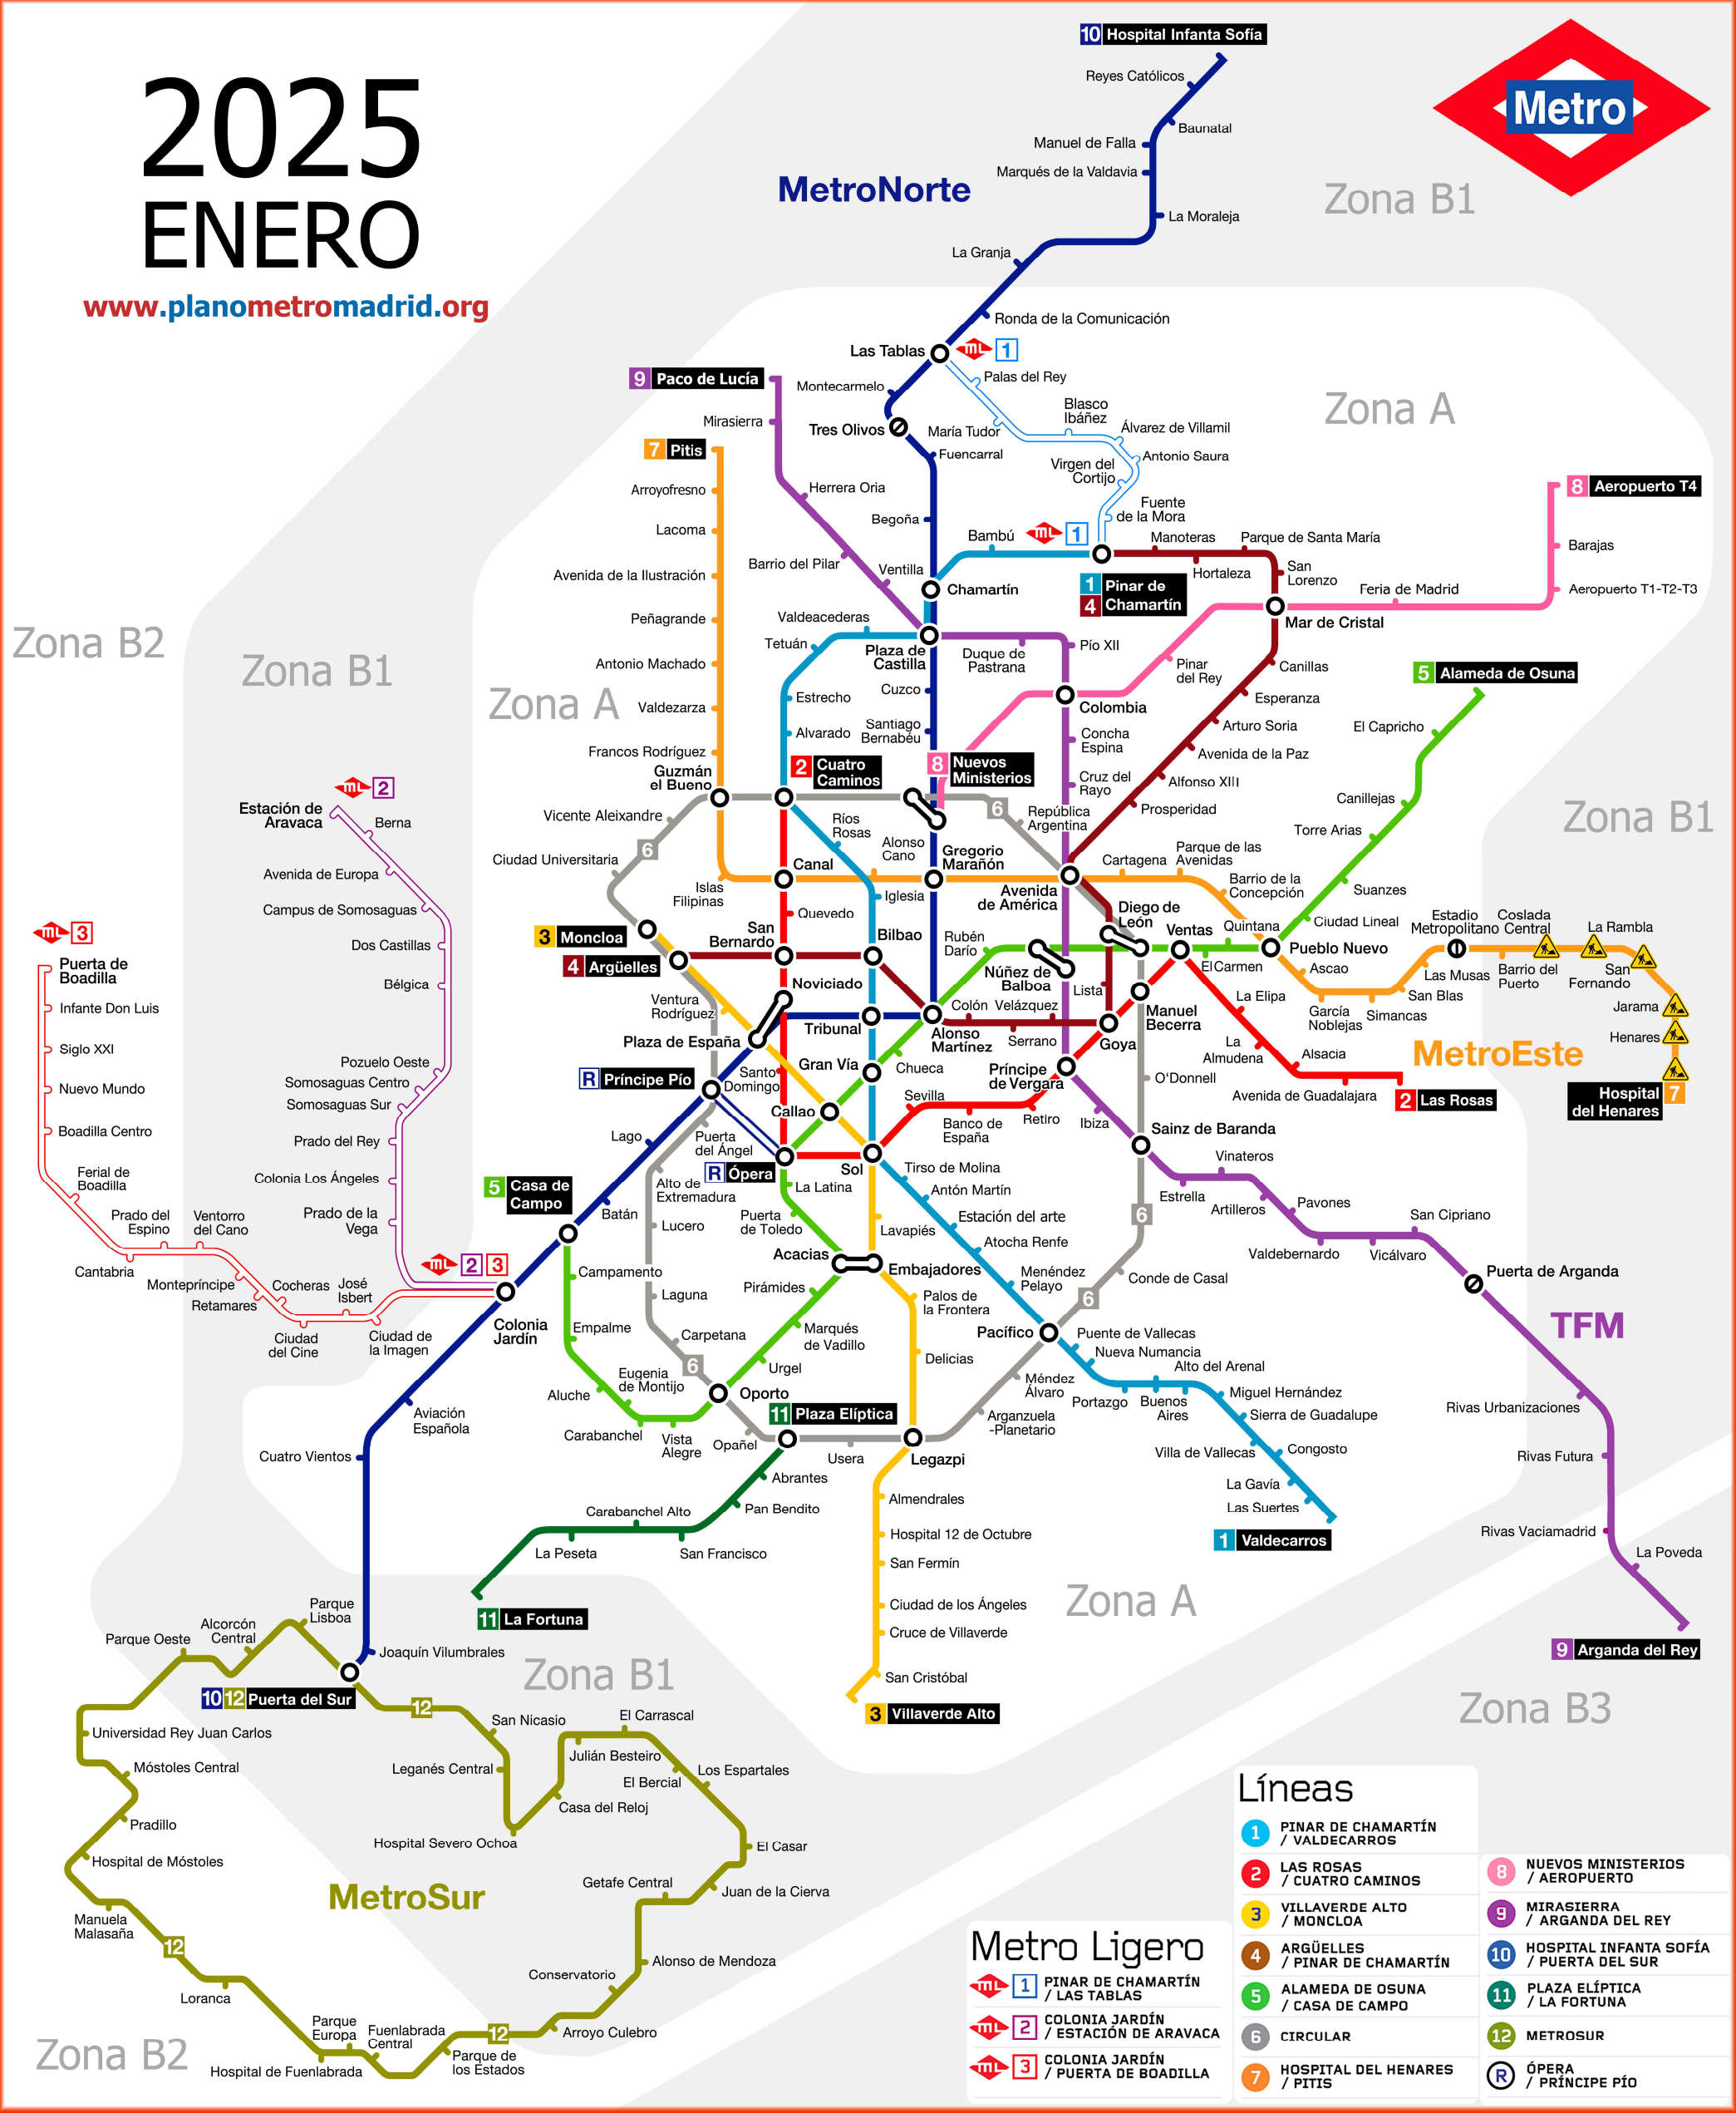

# 2025 ENERO

[www.planometromadrid.org](http://www.planometromadrid.org)

Líneas	
1	PINAR DE CHAMARTÍN / VALDECARROS
2	LAS ROSAS / CUATRO CAMINOS
3	VILLAVERDE ALTO / MONCLOA
4	ARGÜELLES / PINAR DE CHAMARTÍN
5	ALAMEDA DE OSUNA / CASA DE CAMPO
6	CIRCULAR
7	HOSPITAL DEL HENARES / PITIS
8	NUÉVOS MINISTERIOS / AEROPUERTO
9	MIRASIERRA / ARGANDA DEL REY
10	HOSPITAL INFANTA SOFÍA / PUERTA DEL SUR
11	PLAZA ELÍPTICA / LA FORTUNA
12	METROSUR
R	ÓPERA / PRÍNCIPE PÍO

**Metro Ligero**

- 1 Pinar de Chamartín / Las Tablas
- 2 Colonia Jardín / Estación de Aravaca
- 3 Colonia Jardín / Puerta de Boadilla

## MetroSur

## MetroNorte